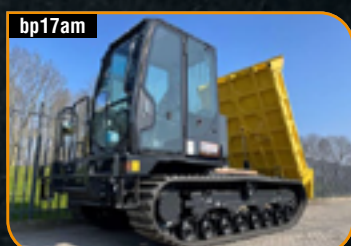

VOLVO EC220EL
New/Unused, CE

bp17am